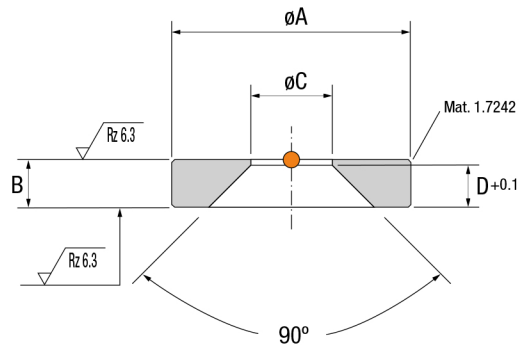

# EJECTOR FOOT

ES Distanciador Placa DE Anschlagscheibe  
IT Distanziale Piastra PT Botão de Encosto FR Repos de Batterie

● Cad Insertion Point

# DP

EJECTION

Ref.	A	B	C	D
DP.200506	20	5	6.5	3.5
DP.250508	25	5	8.5	4.4
DP.280610	28	6	12	5.5